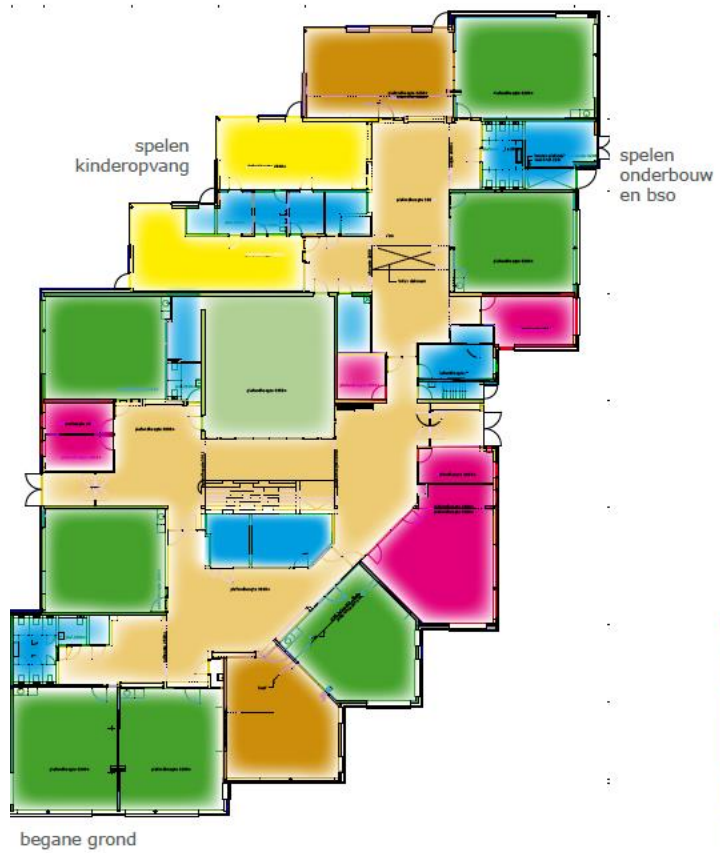

Definitief ontwerp (eerste weergaven)

Voorraangezicht De Twijn

Definitief ontwerp (eerste weergaven)

Bovenaanzicht.

Definitief ontwerp (eerste weergaven)

Plattegronden

Definitief ontwerp (eerste weergaven)

Impressie van het gebouw.

Definitief ontwerp (eerste weergaven)

nevenentree  
onderbouw

stijger bij nieuwe buitenspeelplaats  
bovenbouw

Impressie van het gebouw.

# BEWEEGSCHOOL DE TWIJN ALBLASSERDAM

VERDIEPING

Definitief ontwerp (eerste weergaven)

## BEWEEGSCHOOL DE TWIJN ALBLASSERDAM